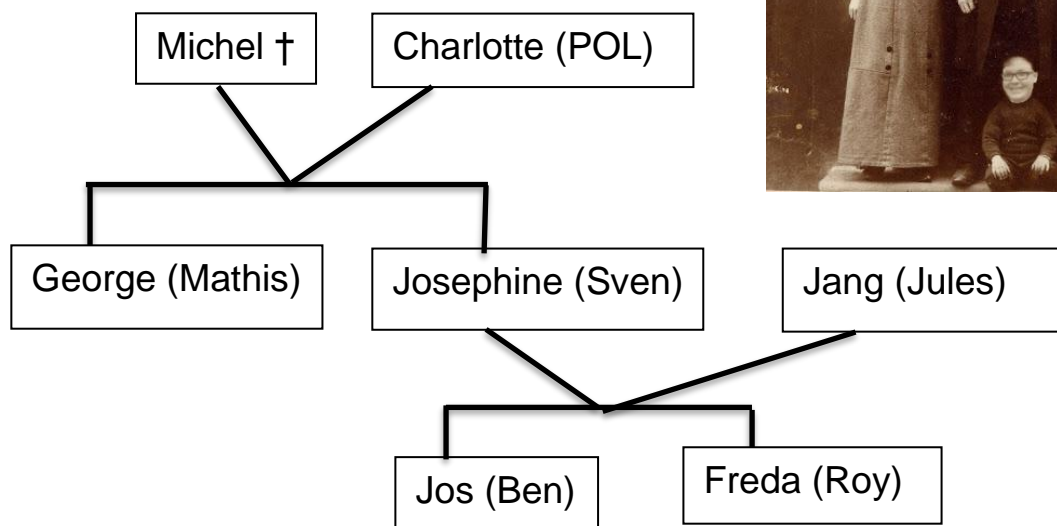

POLICE HANNERKNUPPECHT

FALL_14364: MICHEL N.

Opfer: Michel N.
Uersach: DOUD (Mord net auszeschleissen!!)

Verdächtegt: James (Butler)
Charlotte (Fra)
Josephine (Mädchen vum Michel)
George (Jong vum Michel)
Jang (Mann vum Josephine)
JOS (Enkel vum Michel)
Freda (Enkel vum Michel)

Infos

Den Fall gouf den Mettwoch den Moien um 10 Auer gemëllt.

D' Josephine haat ungeruff

Stammbaum vun der Famill N.

TO DO! Verdächtegt befroen!