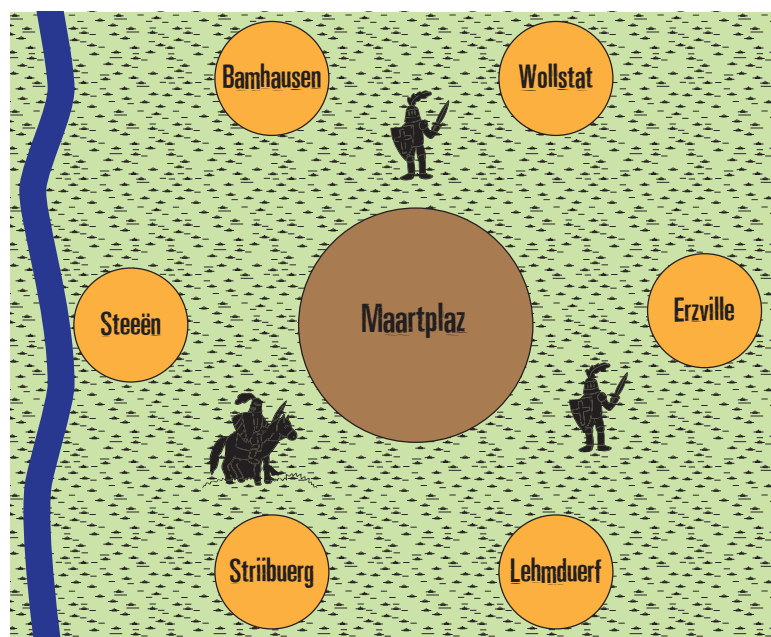

Regelen

De **Staudler** verleeft ähnelech wéi d'Gesellschaftsspill „Siedler“. An engem Land ginn et 6 Dierfer. Et geet drëm datt d'Bierger d'Duerf vergréisseren, an doduerch méi Punkte kréien an dann ze gewannen. An der Mëtt tëscht den Dierfer ass eng gruuss

Martplaz wu Handel bedriwwen gëtt an d'Gebaier kaaft ginn. An de Bëscher tëscht den Dierfer dreiwe sich awer och **schwarz Reiter** rëm déi probéieren de Bierger hier Rohstoffer ze klauen. Mat de Rohstoffer, déi et gëtt, soll d'Duerf ausgebaut ginn. Et muss Rohstoffer aus dem eegenen Duerf getosch ginn, awer och vun anere Bierger Dierfer **geklaut** ginn.